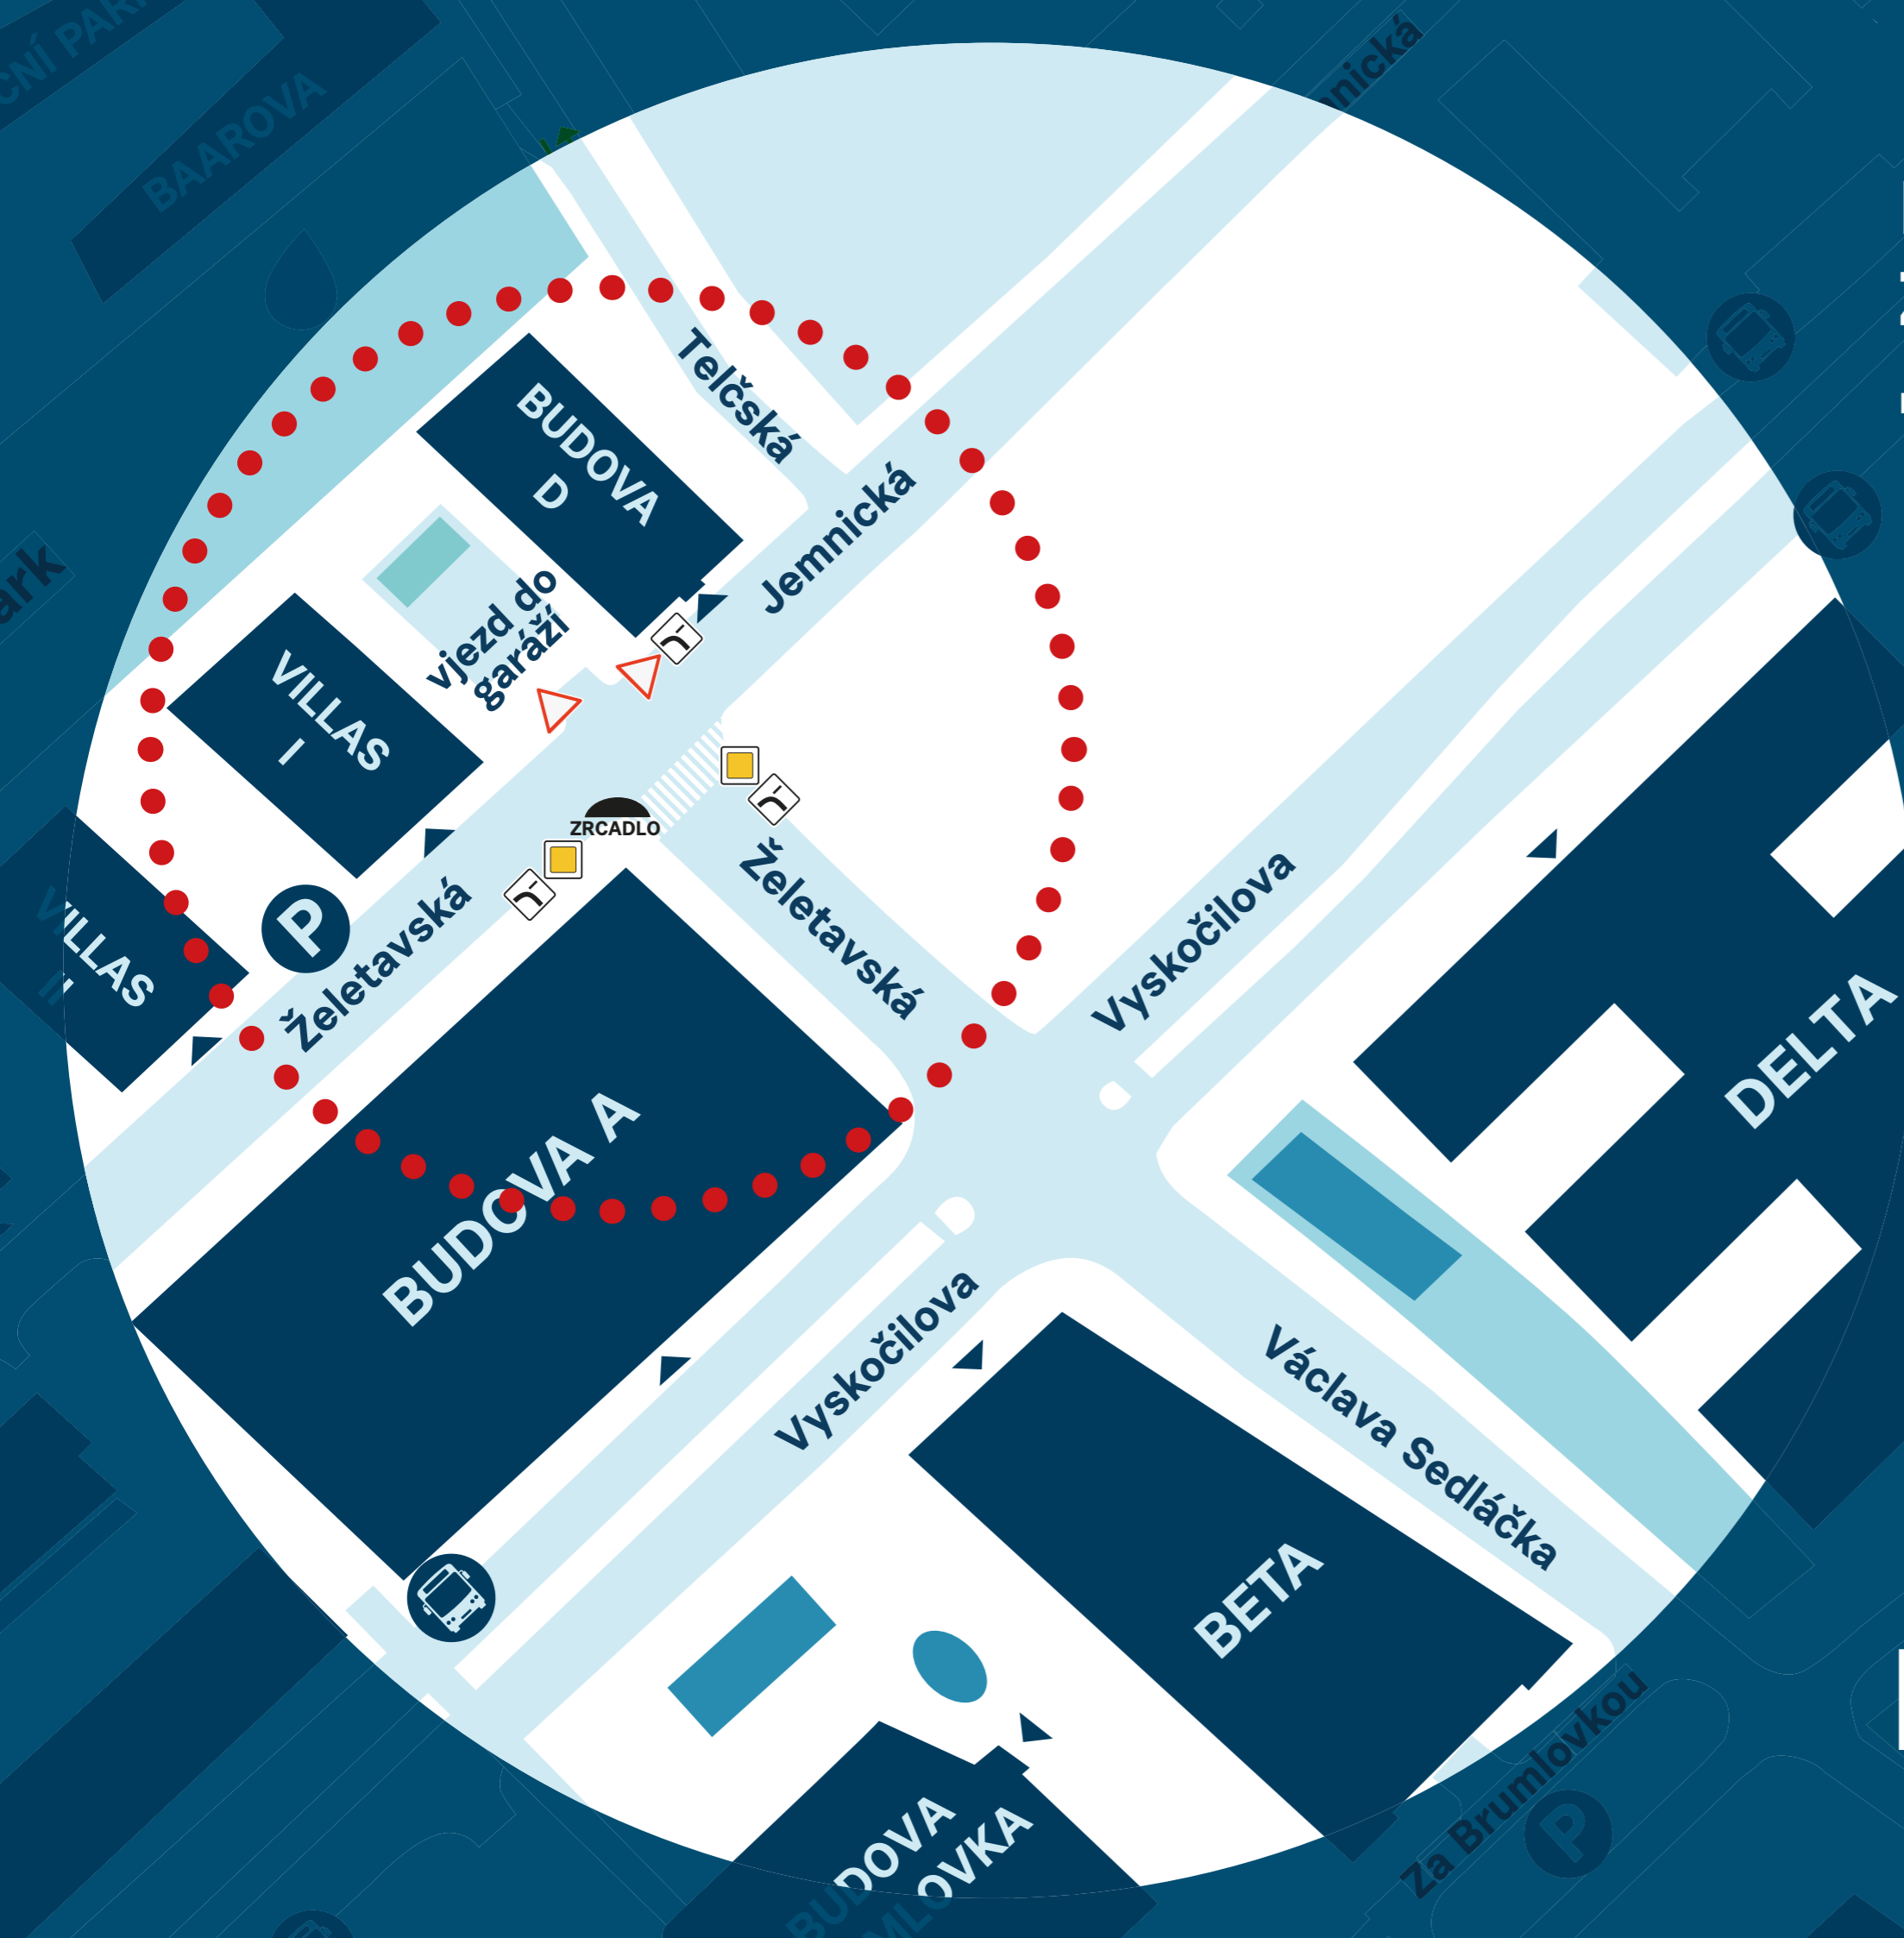

NOVÉ DOPRAVNÍ ZNAČENÍ

na křižovatce Želetavská a Jemnická

Brumlovka.