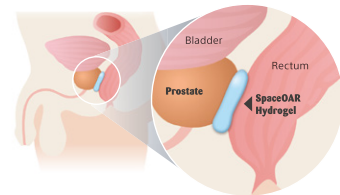

Rezidence BB Centrum

UROSANTÉ: SpaceOAR hydrogel – pomáhá při léčbě karcinomu prostaty

SpaceOAR je speciální hydrogel, který se zavádí pacientům s karcinomem prostaty před zahájením radioterapie. Jeho úkolem je působit jako bariéra mezi konečníkem a prostatou a mírnit dopady ozařování na konečník a střevo.

V případě zájmu kontaktujte Urosanté na recepce@urosante.cz
nebo na tel.: 733 640 218.

UROSANTÉ